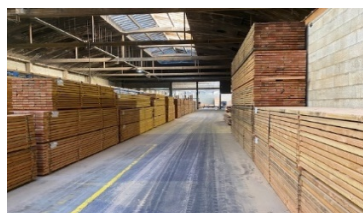

2026 - 04

BONNE AFFAIREDate edition :
05/05/2026**DEBITS de DOUGLAS**Sans traitement avec aubier toléré, brut de sciage

Stockage

Bois brut sciage

Bois raboté

Bois raboté 4 cotés arrondis

POUR TOUS RENSEIGNEMENTS : **06 13 51 94 73** par SMS où
contact@naturel21.com Quantités- sections-prix variables selon arrivage

Bois réservé uniquement après encaissement - Livraison possible où enlèvement sur VIEVY

				ml	mm	mm	m3 ht			m ² TTC	
PLANCHES brut sciage	A	0		5	130	27	295	4,17	5,00		X
SOLIVES rabotes	B	25		5	145	45		13,85	16,62		N21
PLANCHES brut sciage	C		T	5	200	25		7,9	9,48		X
tout choix (C1 prix lot)	C 1		T	5	200	25		7,65	9,18		X
PLANCHES brut sciage	D	110	T	4	200	25		6,1	7,32		N21
tout choix , Prix unitaire	E	110	T	3,5	200	25		5,39	6,47		D
au lot environ 110 pièces	F	110	T	3	200	25		4,62	5,54		D
PLANCHES brut sciage	G	150		3	125	26		3,2	3,84		N21
PLANCHES brut sciage	H	110		4	130	27		3,95	4,74		D
TASSEAUX RABOTES	I	stock		4	50	30		2,35	2,82		N21
LAMES TERRASSES STRIEES	J	10	1er	4	140	27		12,24	14,69		MEN
TASSEAUX bruts de sciage	K	36		2,5	45	45		1,6	1,92		N21
PLANCHES brut sciage	M	160	1er	3,5	130	27		4,21	5,05		D
LAMES TERRASSES STRIEES	N	90	MIXTE	5	145	27		7,95	9,54	13,15	N21
LAMES TERRASSES STRIEES	L	10	1er	5	145	27		16,45	19,74	27,12	D