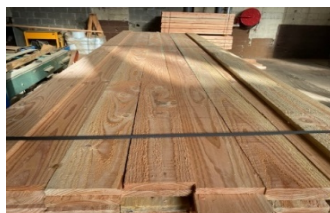

2026 - 04

BONNE AFFAIREDate edition :
05/05/2026**DEBITS de DOUGLAS**Sans traitement avec aubier toléré, brut de sciage

Stockage

Bois brut sciage

Bois raboté

Bois raboté 4 cotés arrondis

POUR TOUS RENSEIGNEMENTS : **06 13 51 94 73** par SMS où
contact@naturel21.com Quantités- sections-prix variables selon arrivage

Bois réservé uniquement après encaissement - Livraison possible où enlèvement sur VIEVY

				ml	mm	mm	m3 ht			m ² TTC	
PLANCHES brut sciage	A	0		5	130	27	295	4,17	5,00		X
SOLIVES rabotes	B	25		5	145	45		13,85	16,62		N21
PLANCHES brut sciage	C		T	5	200	25		7,9	9,48		X
tout choix (C1 prix lot)	C 1		T	5	200	25		7,65	9,18		X
PLANCHES brut sciage	D	110	T	4	200	25		6,1	7,32		N21
tout choix , Prix unitaire	E	110	T	3,5	200	25		5,39	6,47		D
au lot environ 110 pièces	F	110	T	3	200	25		4,62	5,54		D
PLANCHES brut sciage	G	150		3	125	26		3,2	3,84		N21
PLANCHES brut sciage	H	110		4	130	27		3,95	4,74		D
TASSEAUX RABOTES	I	stock		4	50	30		2,35	2,82		N21
LAMES TERRASSES STRIEES	J	10	1er	4	140	27		12,24	14,69		MEN
TASSEAUX bruts de sciage	K	36		2,5	45	45		1,6	1,92		N21
PLANCHES brut sciage	M	160	1er	3,5	130	27		4,21	5,05		D
LAMES TERRASSES STRIEES	N	90	MIXTE	5	145	27		7,95	9,54	13,15	N21
LAMES TERRASSES STRIEES	L	10	1er	5	145	27		16,45	19,74	27,12	D