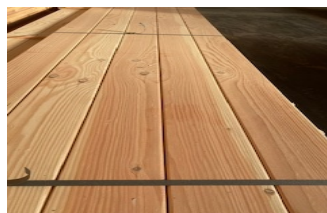

2026 - 04

BONNE AFFAIREDate edition :
05/05/2026**DEBITS de DOUGLAS**Sans traitement avec aubier toléré, brut de sciage

Stockage

Bois brut sciage

Bois raboté

Bois raboté 4 cotés arrondis

POUR TOUS RENSEIGNEMENTS : **06 13 51 94 73** par SMS où
contact@naturel21.com Quantités- sections-prix variables selon arrivage

Bois réservé uniquement après encaissement - Livraison possible où enlèvement sur VIEVY

				ml	mm	mm	m3 ht			m ² TTC	
PLANCHES brut sciage	A	0		5	130	27	295	4,17	5,00		X
SOLIVES rabotes	B	25		5	145	45		13,85	16,62		N21
PLANCHES brut sciage	C		T	5	200	25		7,9	9,48		X
tout choix (C1 prix lot)	C 1		T	5	200	25		7,65	9,18		X
PLANCHES brut sciage	D	110	T	4	200	25		6,1	7,32		N21
tout choix , Prix unitaire	E	110	T	3,5	200	25		5,39	6,47		D
au lot environ 110 pièces	F	110	T	3	200	25		4,62	5,54		D
PLANCHES brut sciage	G	150		3	125	26		3,2	3,84		N21
PLANCHES brut sciage	H	110		4	130	27		3,95	4,74		D
TASSEAUX RABOTES	I	stock		4	50	30		2,35	2,82		N21
LAMES TERRASSES STRIEES	J	10	1er	4	140	27		12,24	14,69		MEN
TASSEAUX bruts de sciage	K	36		2,5	45	45		1,6	1,92		N21
PLANCHES brut sciage	M	160	1er	3,5	130	27		4,21	5,05		D
LAMES TERRASSES STRIEES	N	90	MIXTE	5	145	27		7,95	9,54	13,15	N21
LAMES TERRASSES STRIEES	L	10	1er	5	145	27		16,45	19,74	27,12	D