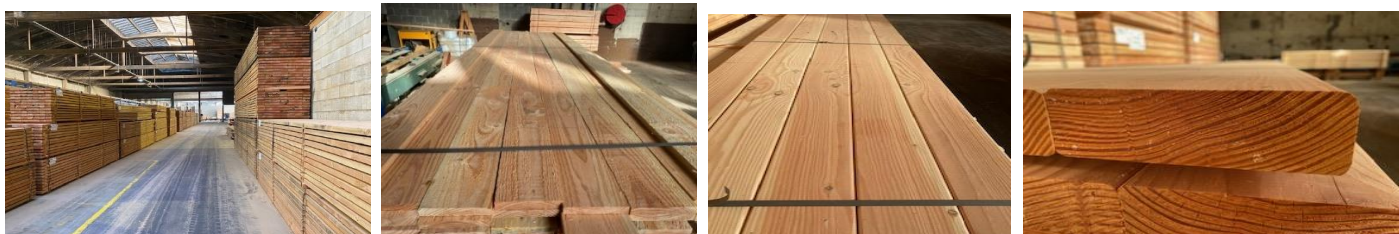

2026 - 01	BONNE AFFAIRE	Date edition : 12/03/2026
	DEBITS de DOUGLAS 	 MATÉRIAUX ÉCOLOGIQUES POUR L'HABITATION

Sans traitement avec aubier toléré, brut de sciage

Stockage	Bois brut sciage	Bois raboté	Bois raboté 4 cotés arrondis
----------	------------------	-------------	------------------------------

DESIGNATIONS	REF	NBR		LONG ml	LARG mm	EP mm		HT / UN	TTC / UNI	lieu N21
PLANCHES brut sciage	A	stock		5	130	27		4,17	5,00	N21
SOLIVES rabotes	B	stock		5	145	45		13,85	16,62	N21
PLANCHES brut sciage	C	stock	T	5	200	25		7,9	9,48	D
tout choix (C1 prix lot)	C 1	110	T	5	200	25		7,65	9,18	
PLANCHES brut sciage	D	110	T	4	200	25		6,16	7,39	
tout choix , Prix unitaire	E	110	T	3,5	200	25		5,39	6,47	
au lot environ 110 pièces	F	110	T	3	200	25		4,62	5,54	
PLANCHES brut sciage	G	stock		3	125	26		3,2	3,84	N21
PLANCHES brut sciage	H	stock		4	130	27		4,17	5,00	N21
TASSEAUX RABOTES	I	stock		4	50	30		2,35	2,82	N21
TASSEAUX RABOTES	J				50	27			0,00	
PLANCHES RABOTEES	K				100	27			0,00	
PLANCHES brut sciage	M	160	1er	3,5	130	27		4,21	5,05	N21
AMES TERRASSES STRIEE	L	12	1er	4	140	27		5,93	7,12	N21