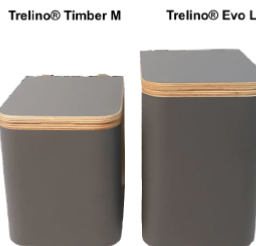

Trelino® toilettes à séparation

Trelino® Evo

La série Trelino® Evo a été conçue pour offrir commodité et confort. Elle est non seulement incroyablement légère avec moins de 5 kg, mais elle garantit également la qualité grâce à son corps en ABS. Evo allie une fonctionnalité intelligente à une esthétique moderne qui s'adapte à tous les espaces. La série Evo est dotée d'un siège ergonomique et d'un couvercle à fermeture douce, offrant le même niveau de confort que celui auquel vous vous attendez à la maison. Elle est disponible en blanc et en anthracite, et en tailles S, M, et L. De plus, elle présente une capacité de charge impressionnante de 150 kg pour toutes les tailles, ce qui souligne sa solidité et sa fiabilité exceptionnelles.

Trelino® Timber

La série Trelino® Timber est la ligne la plus luxueuse avec un design sophistiqué pour les fans de bois. Fabriquée artisanalement par des charpentiers qualifiés, chaque meuble est un chef-d'œuvre de bois de bouleau multiplex avec une finition HPL résistante. Le couvercle en bois est doté de charnières pratiques qui ajoutent à la commodité et à l'élégance. Avec une capacité de charge robuste de 150 kg, la série Timber est votre compagnon durable lors de vos aventures. Elle est disponible en trois couleurs : blanc, nature et anthracite, et en tailles M et L. Nous recommandons l'utilisation du Trelino® Kit de ventilation pour éviter un climat trop humide dans les toilettes.